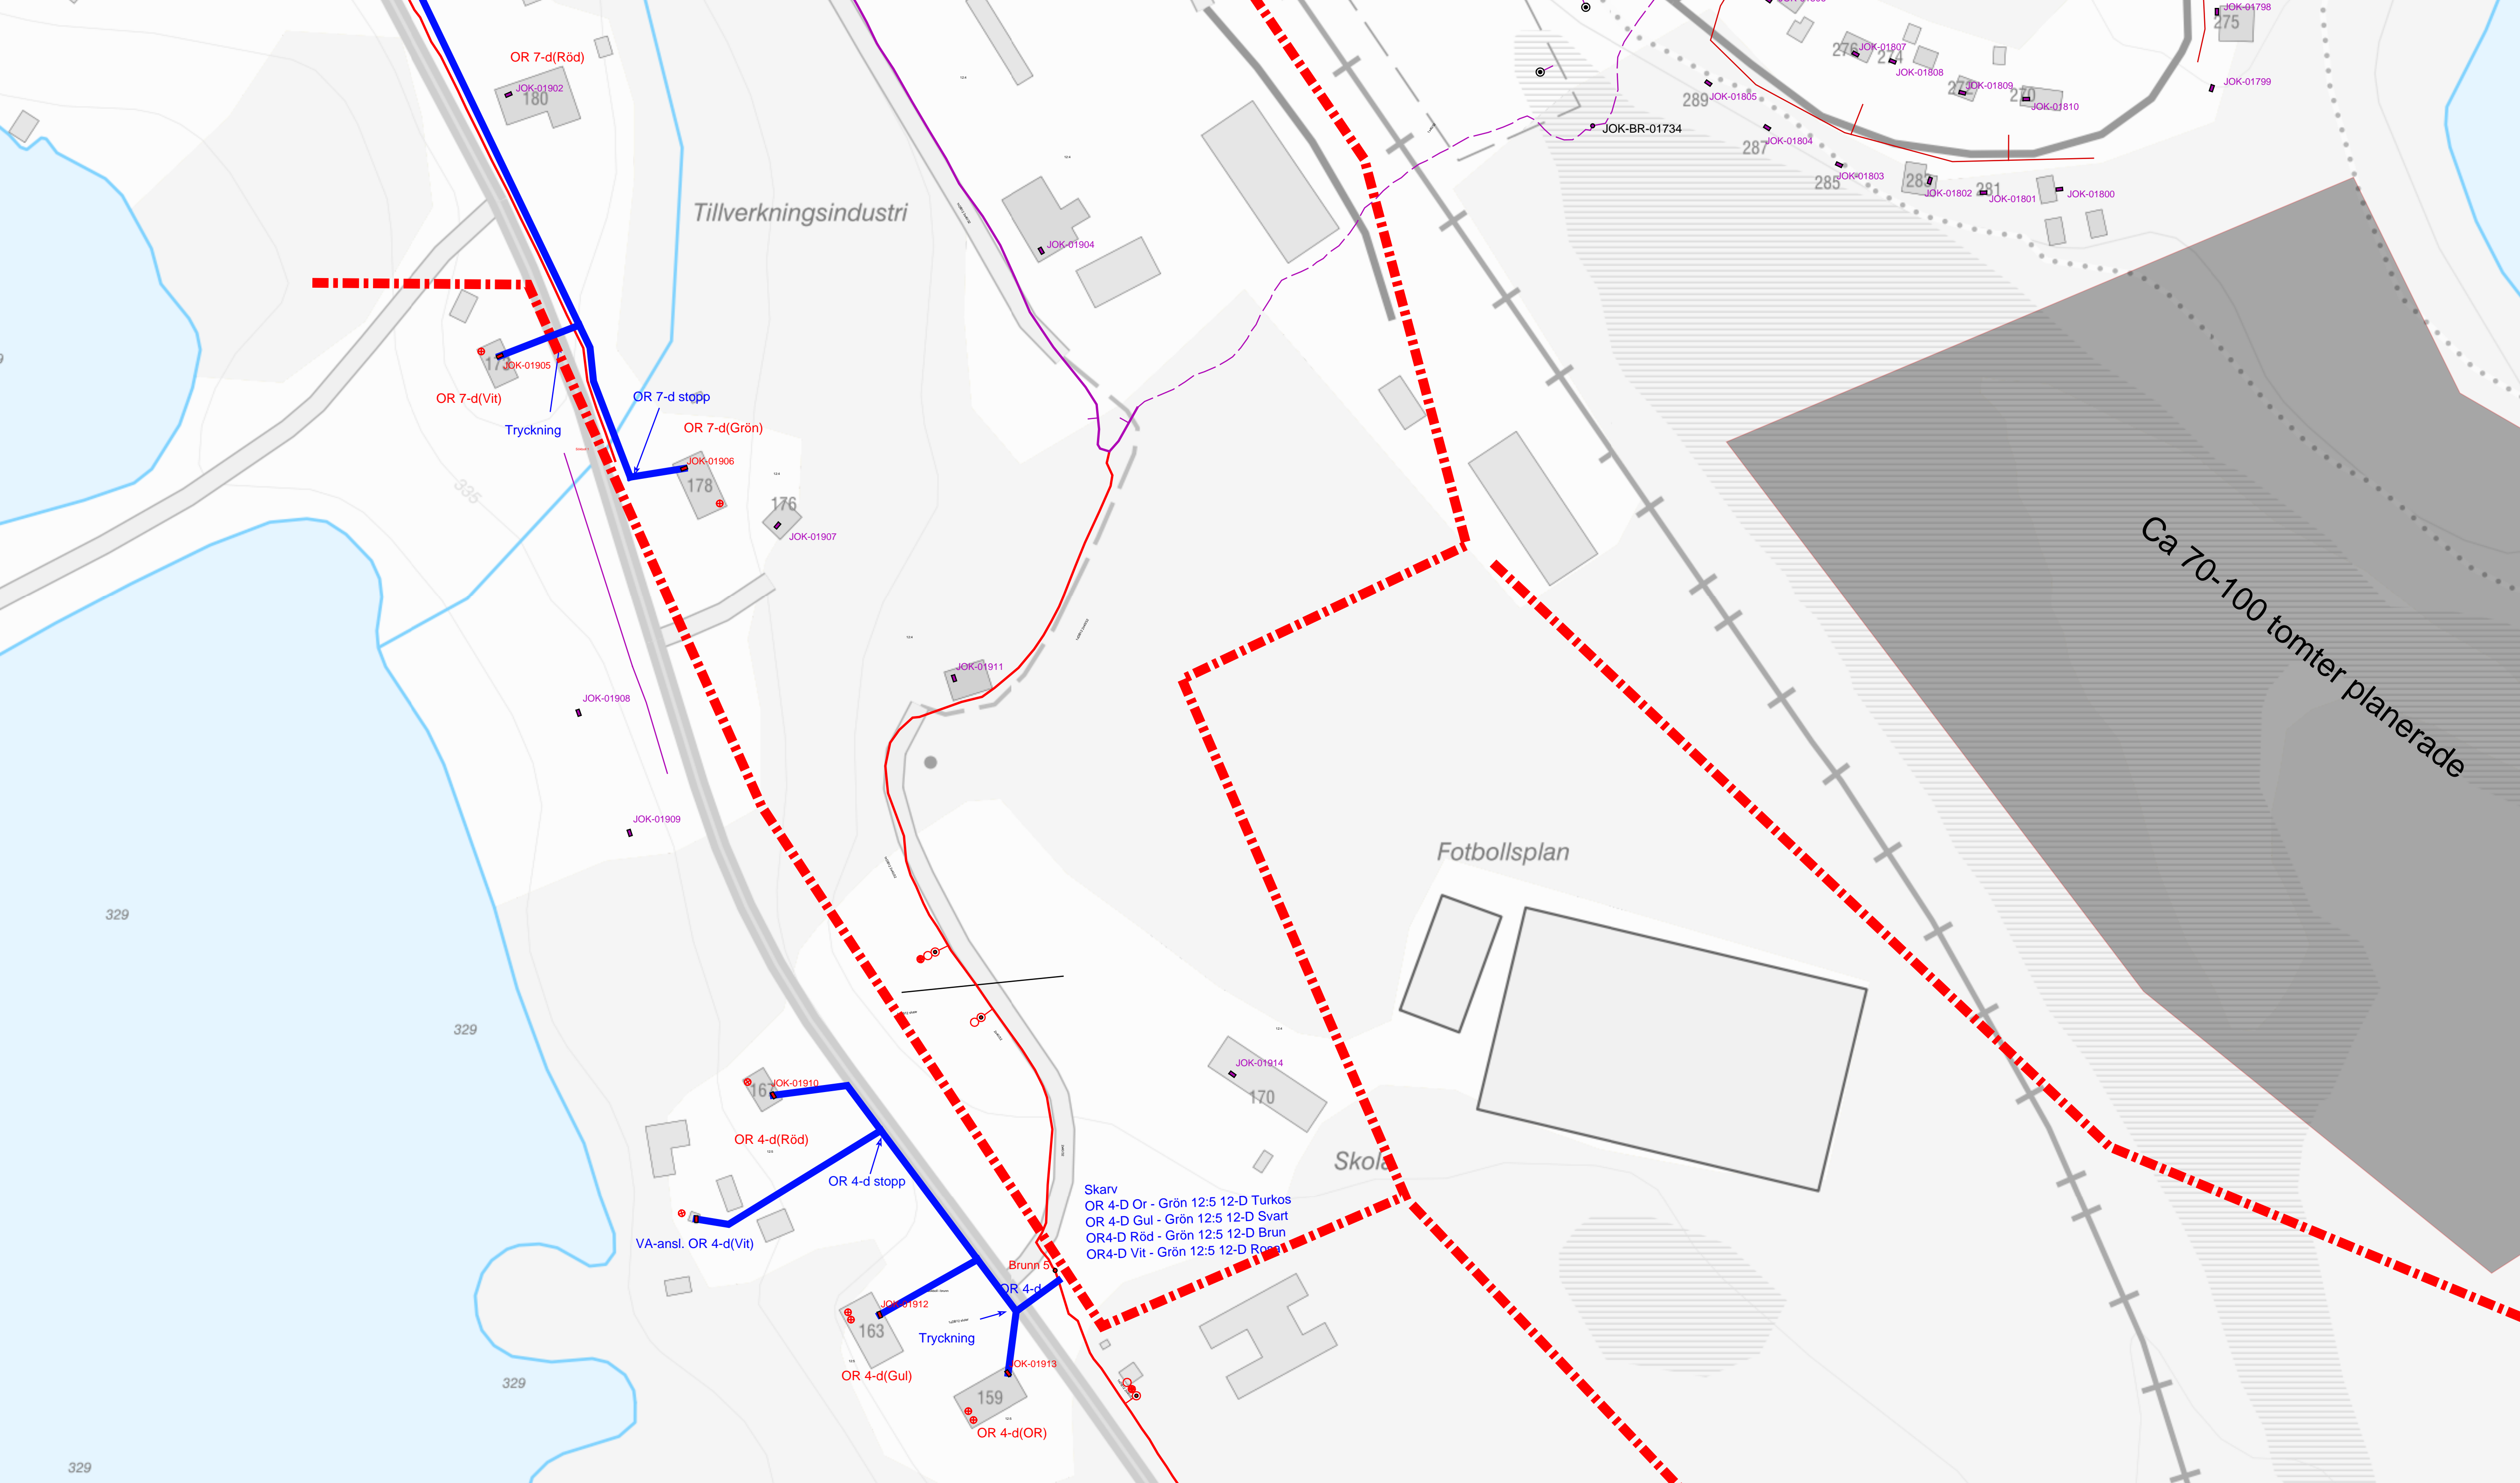

JOK-01945

32 fastigheter

- Skarv
- OR 4-D Or - Trans 12:6 12-D OR
- OR 4-D Gul - Trans 12:6 12-D Gul
- OR4-D Röd - Trans 12:6 12-D Röd
- OR4-D Vit - Trans 12:6 12-D Vit

Tillverkningsindustri

Ca 70-100 tomter planerade