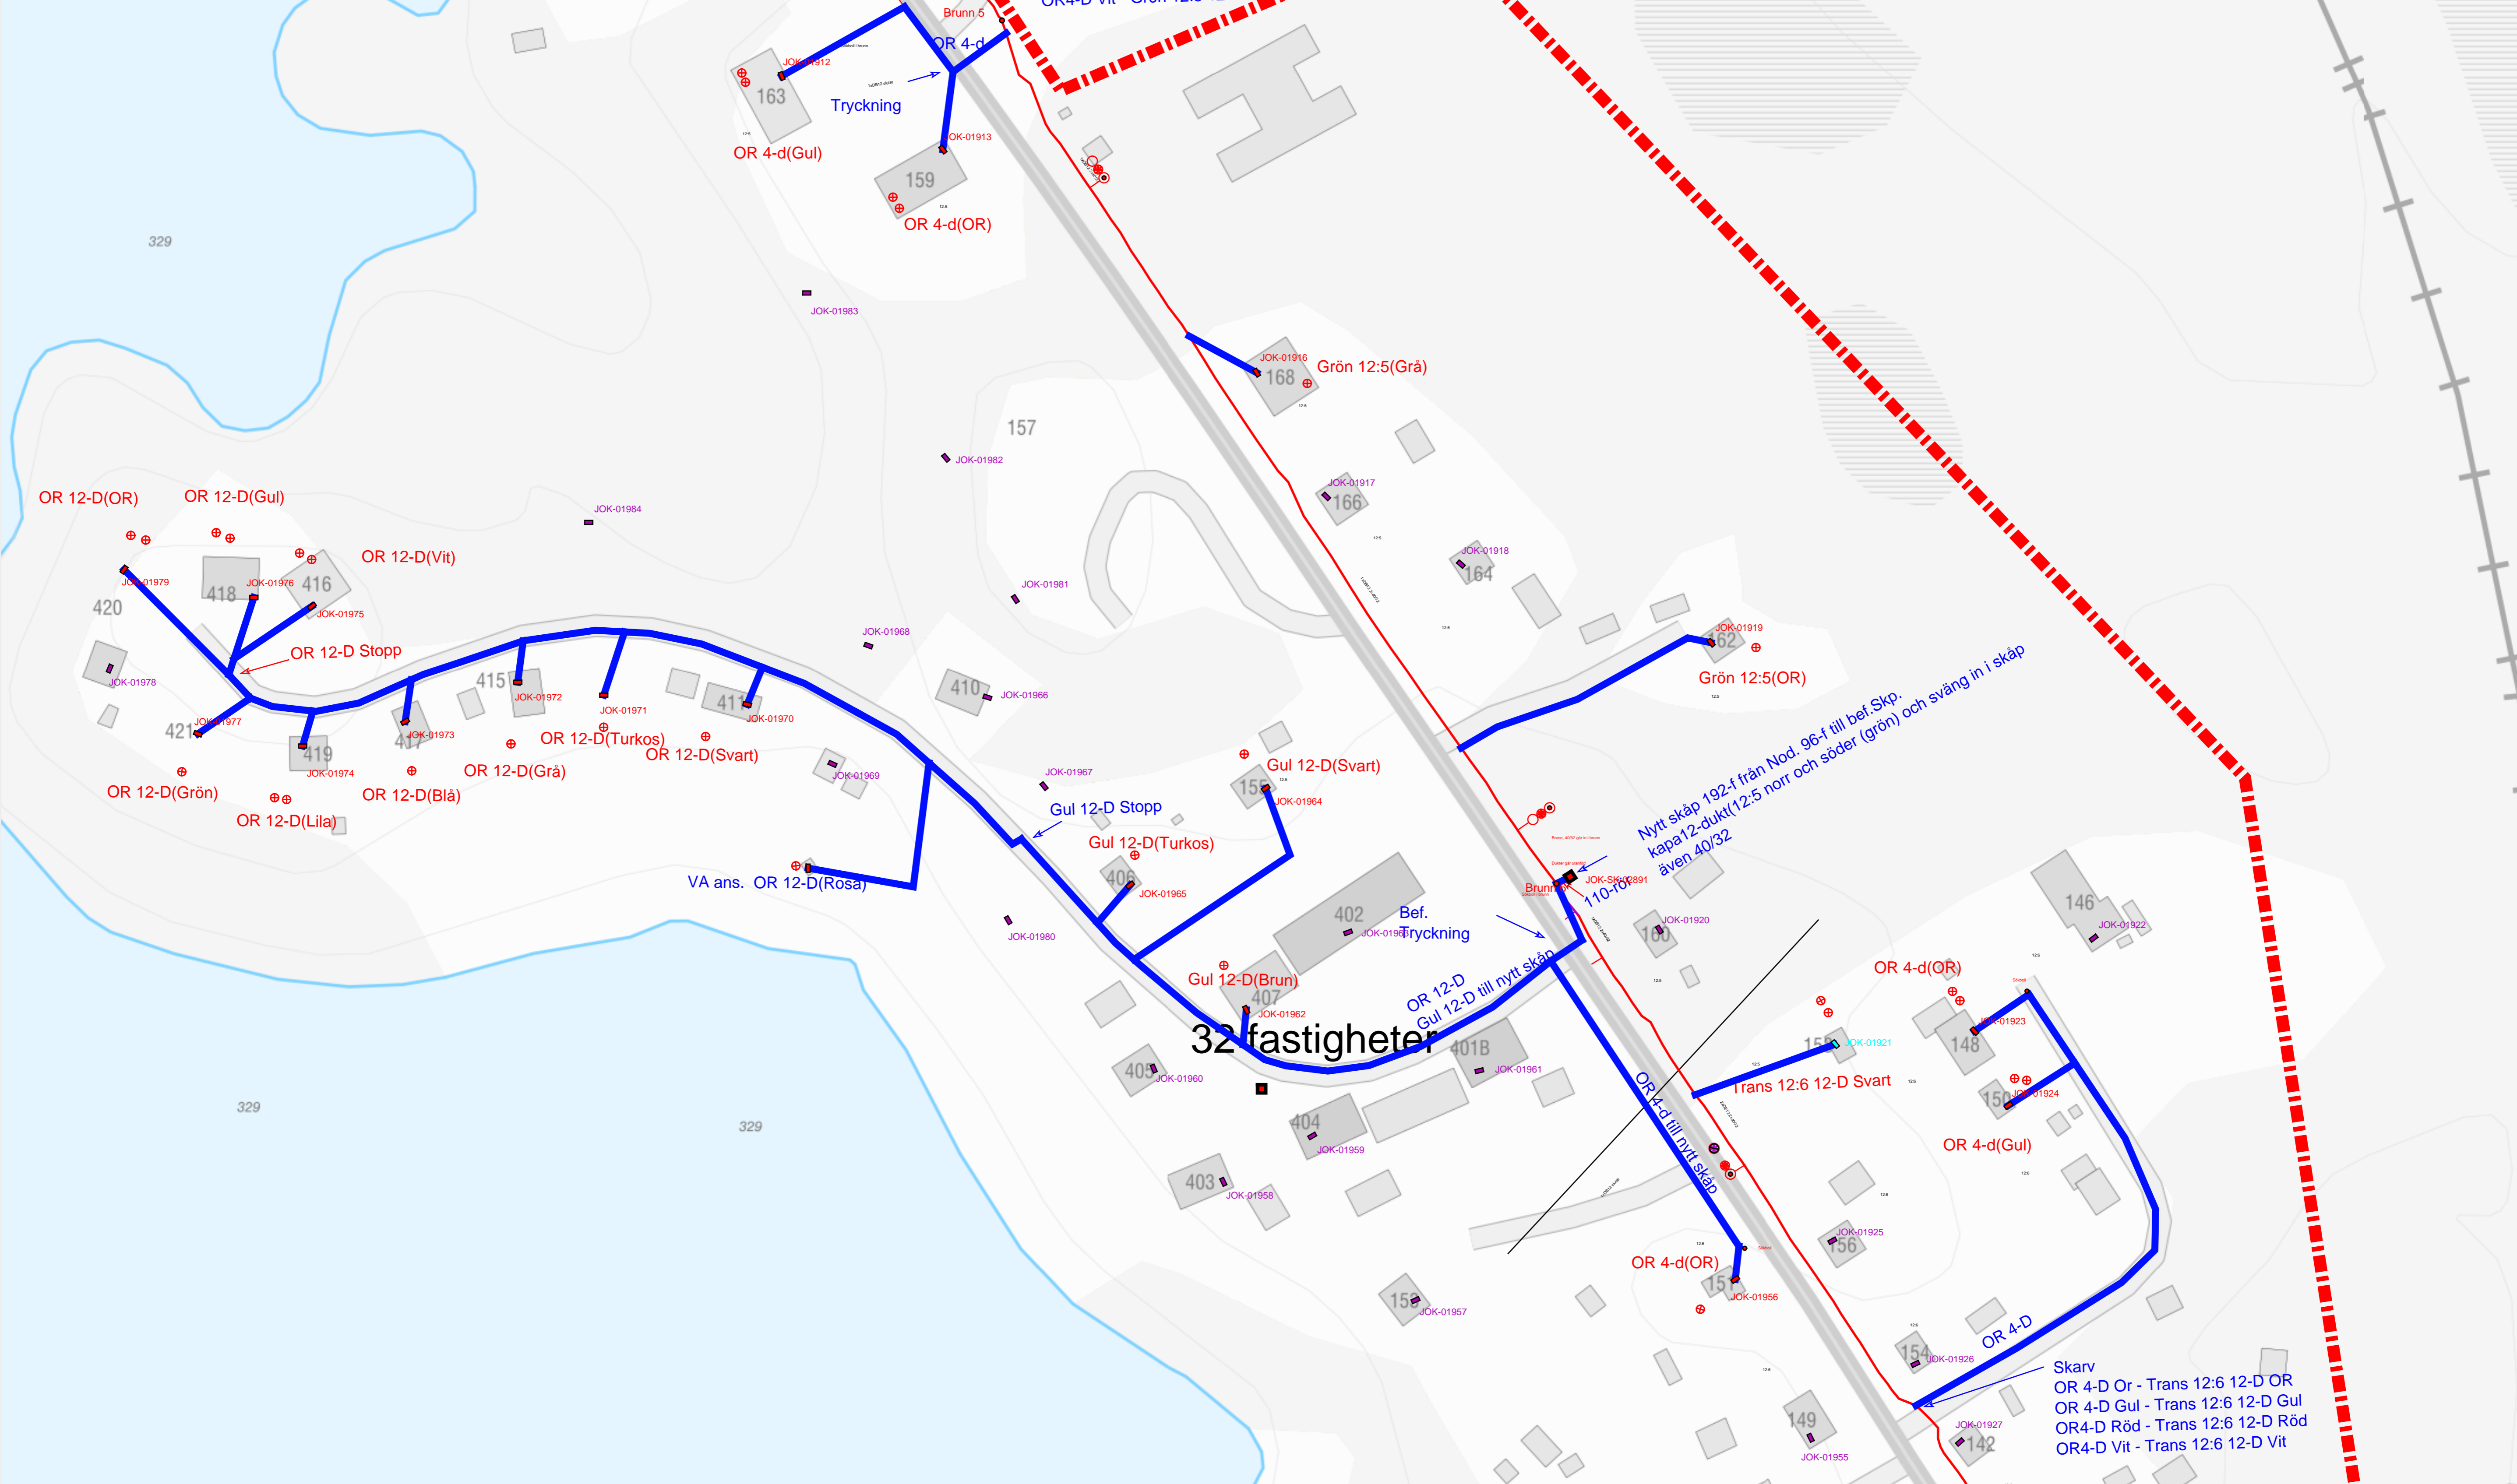

JOK-01945

32 fastigheter

- Skarv
- OR 4-D Or - Trans 12:6 12-D OR
- OR 4-D Gul - Trans 12:6 12-D Gul
- OR4-D Röd - Trans 12:6 12-D Röd
- OR4-D Vit - Trans 12:6 12-D Vit

Tillverkningsindustri

Ca 70-100 tomter planerade