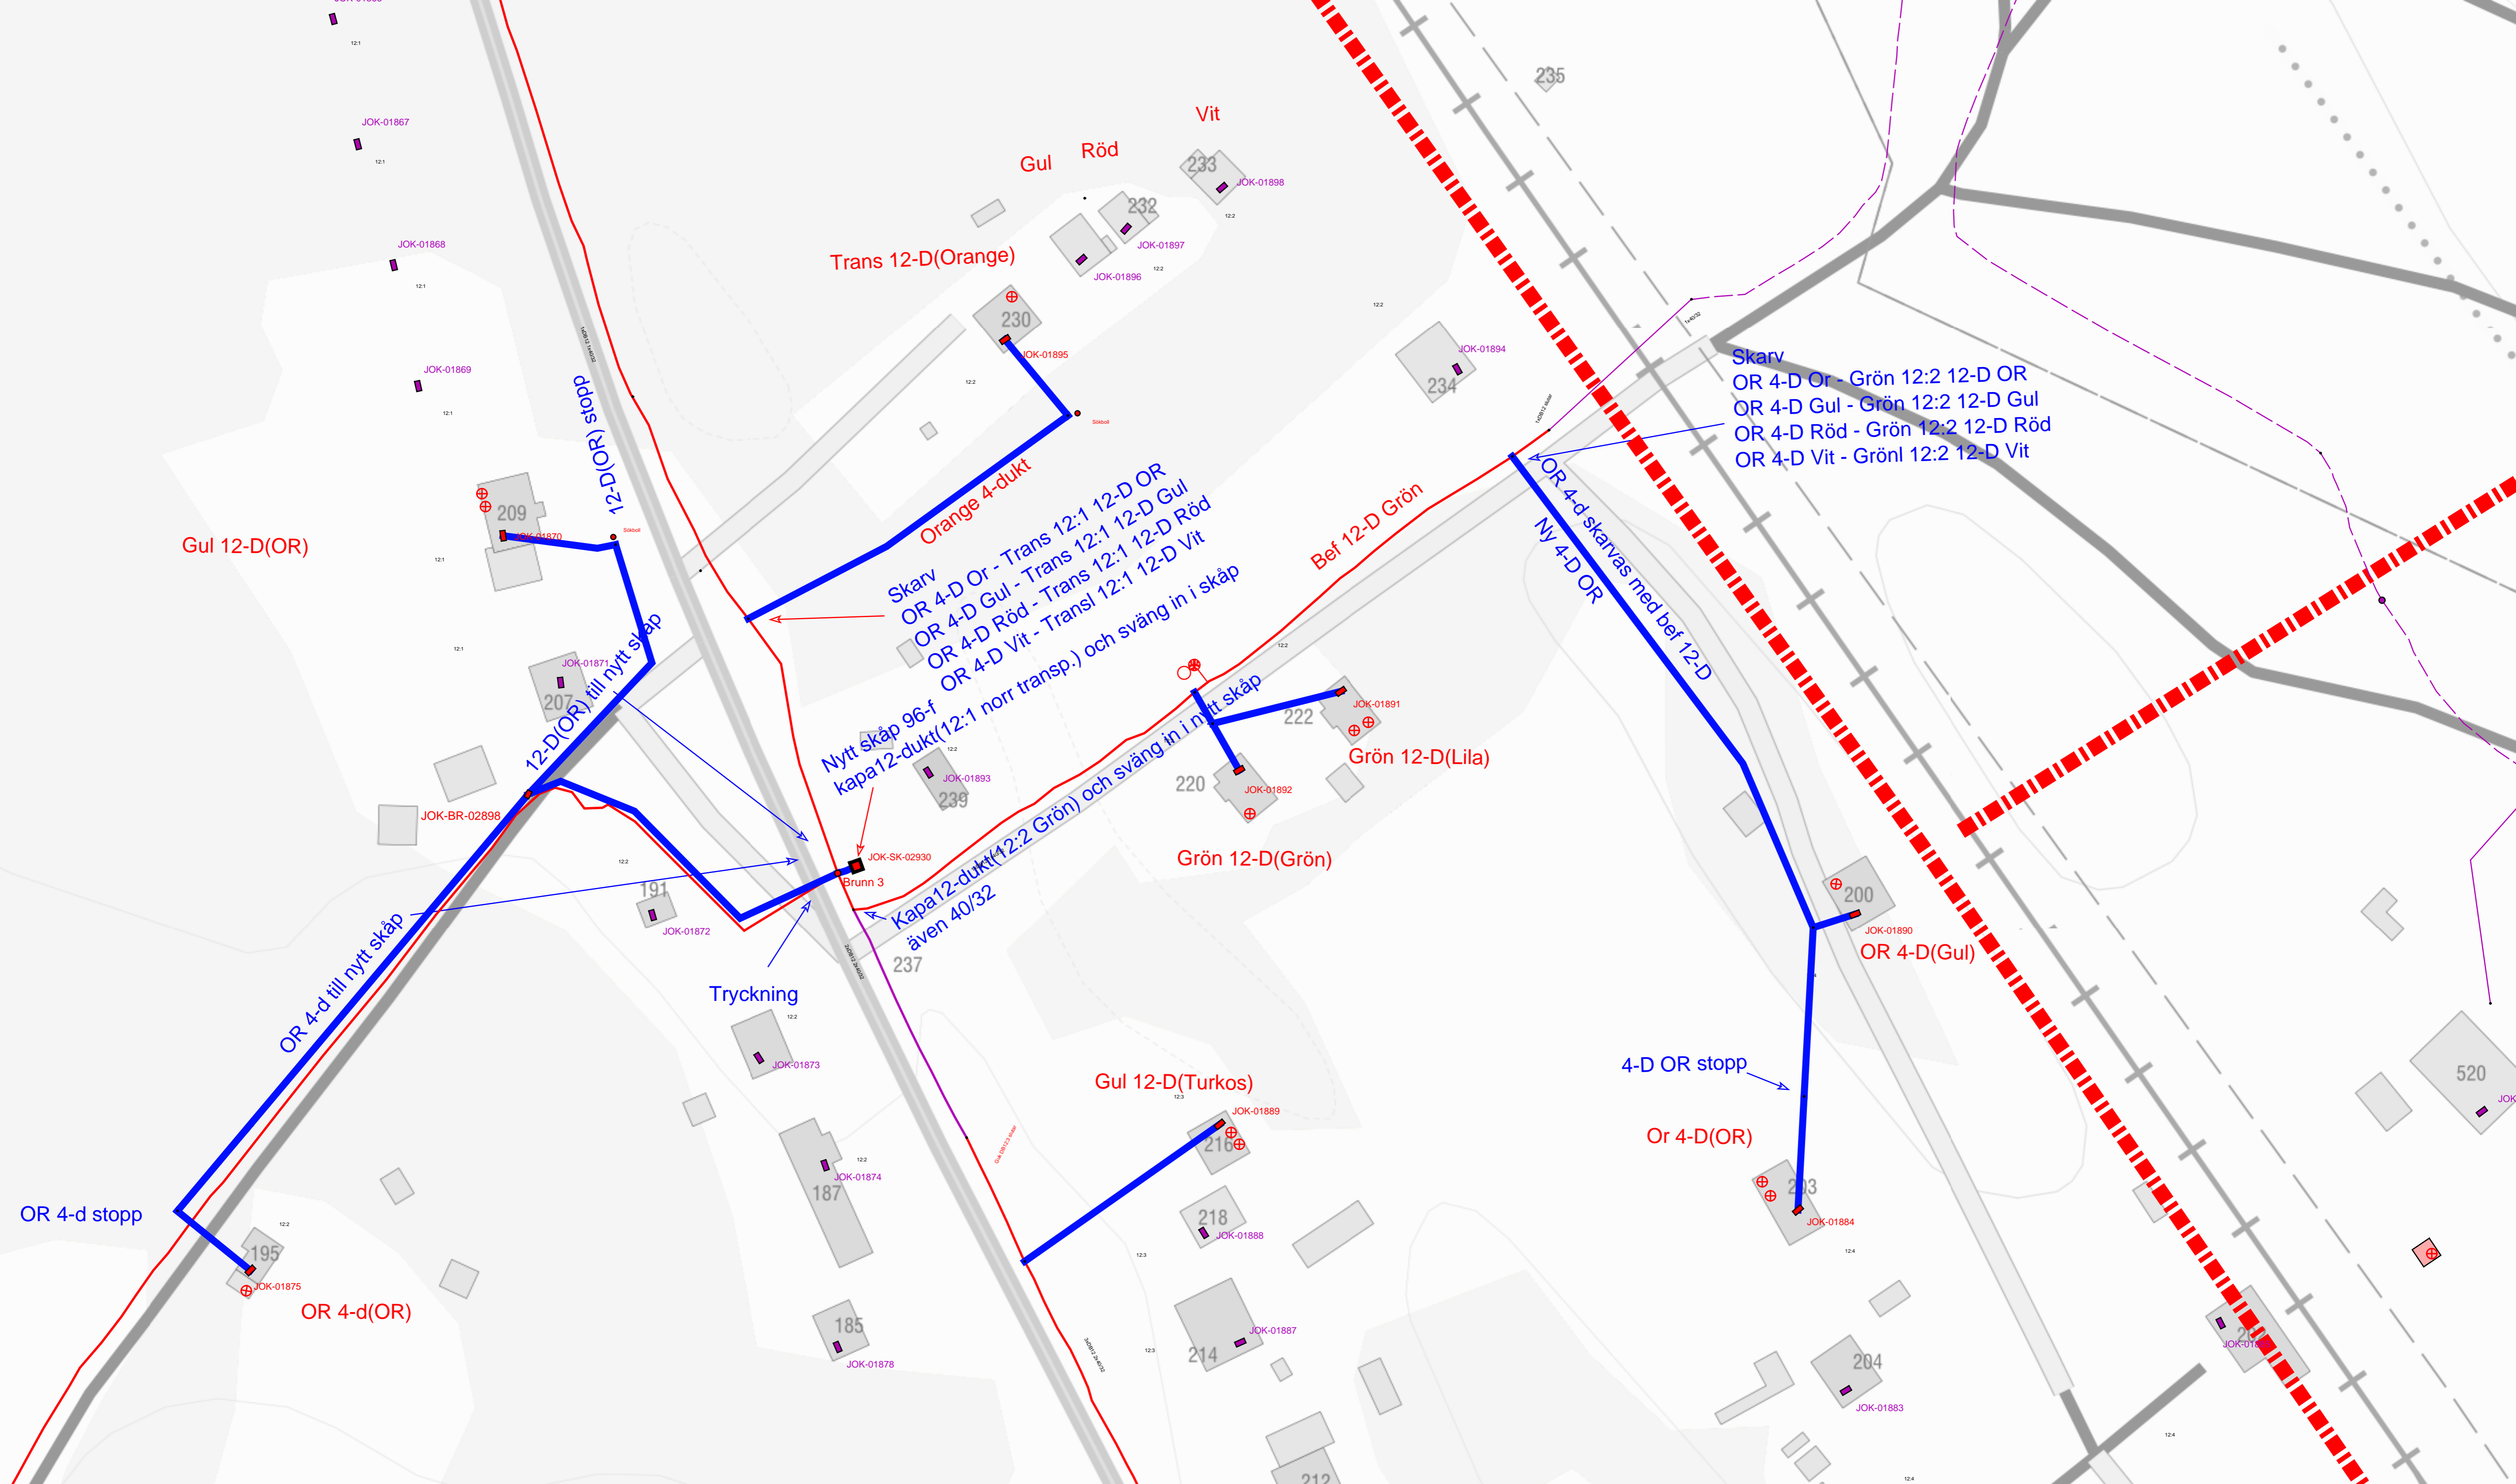

JOK-SK-01740

J

Skarv
OR 4-D Or - Grön 12:2 12-D OR
OR 4-D Gul - Grön 12:2 12-D Gul
OR 4-D Röd - Grön 12:2 12-D Röd
OR 4-D Vit - Grön 12:2 12-D Vit

Trans 12-D(Orange)

Orange 4-dukt

Bef 12-D Grön

Ny 4-D OR

4-D OR stopp