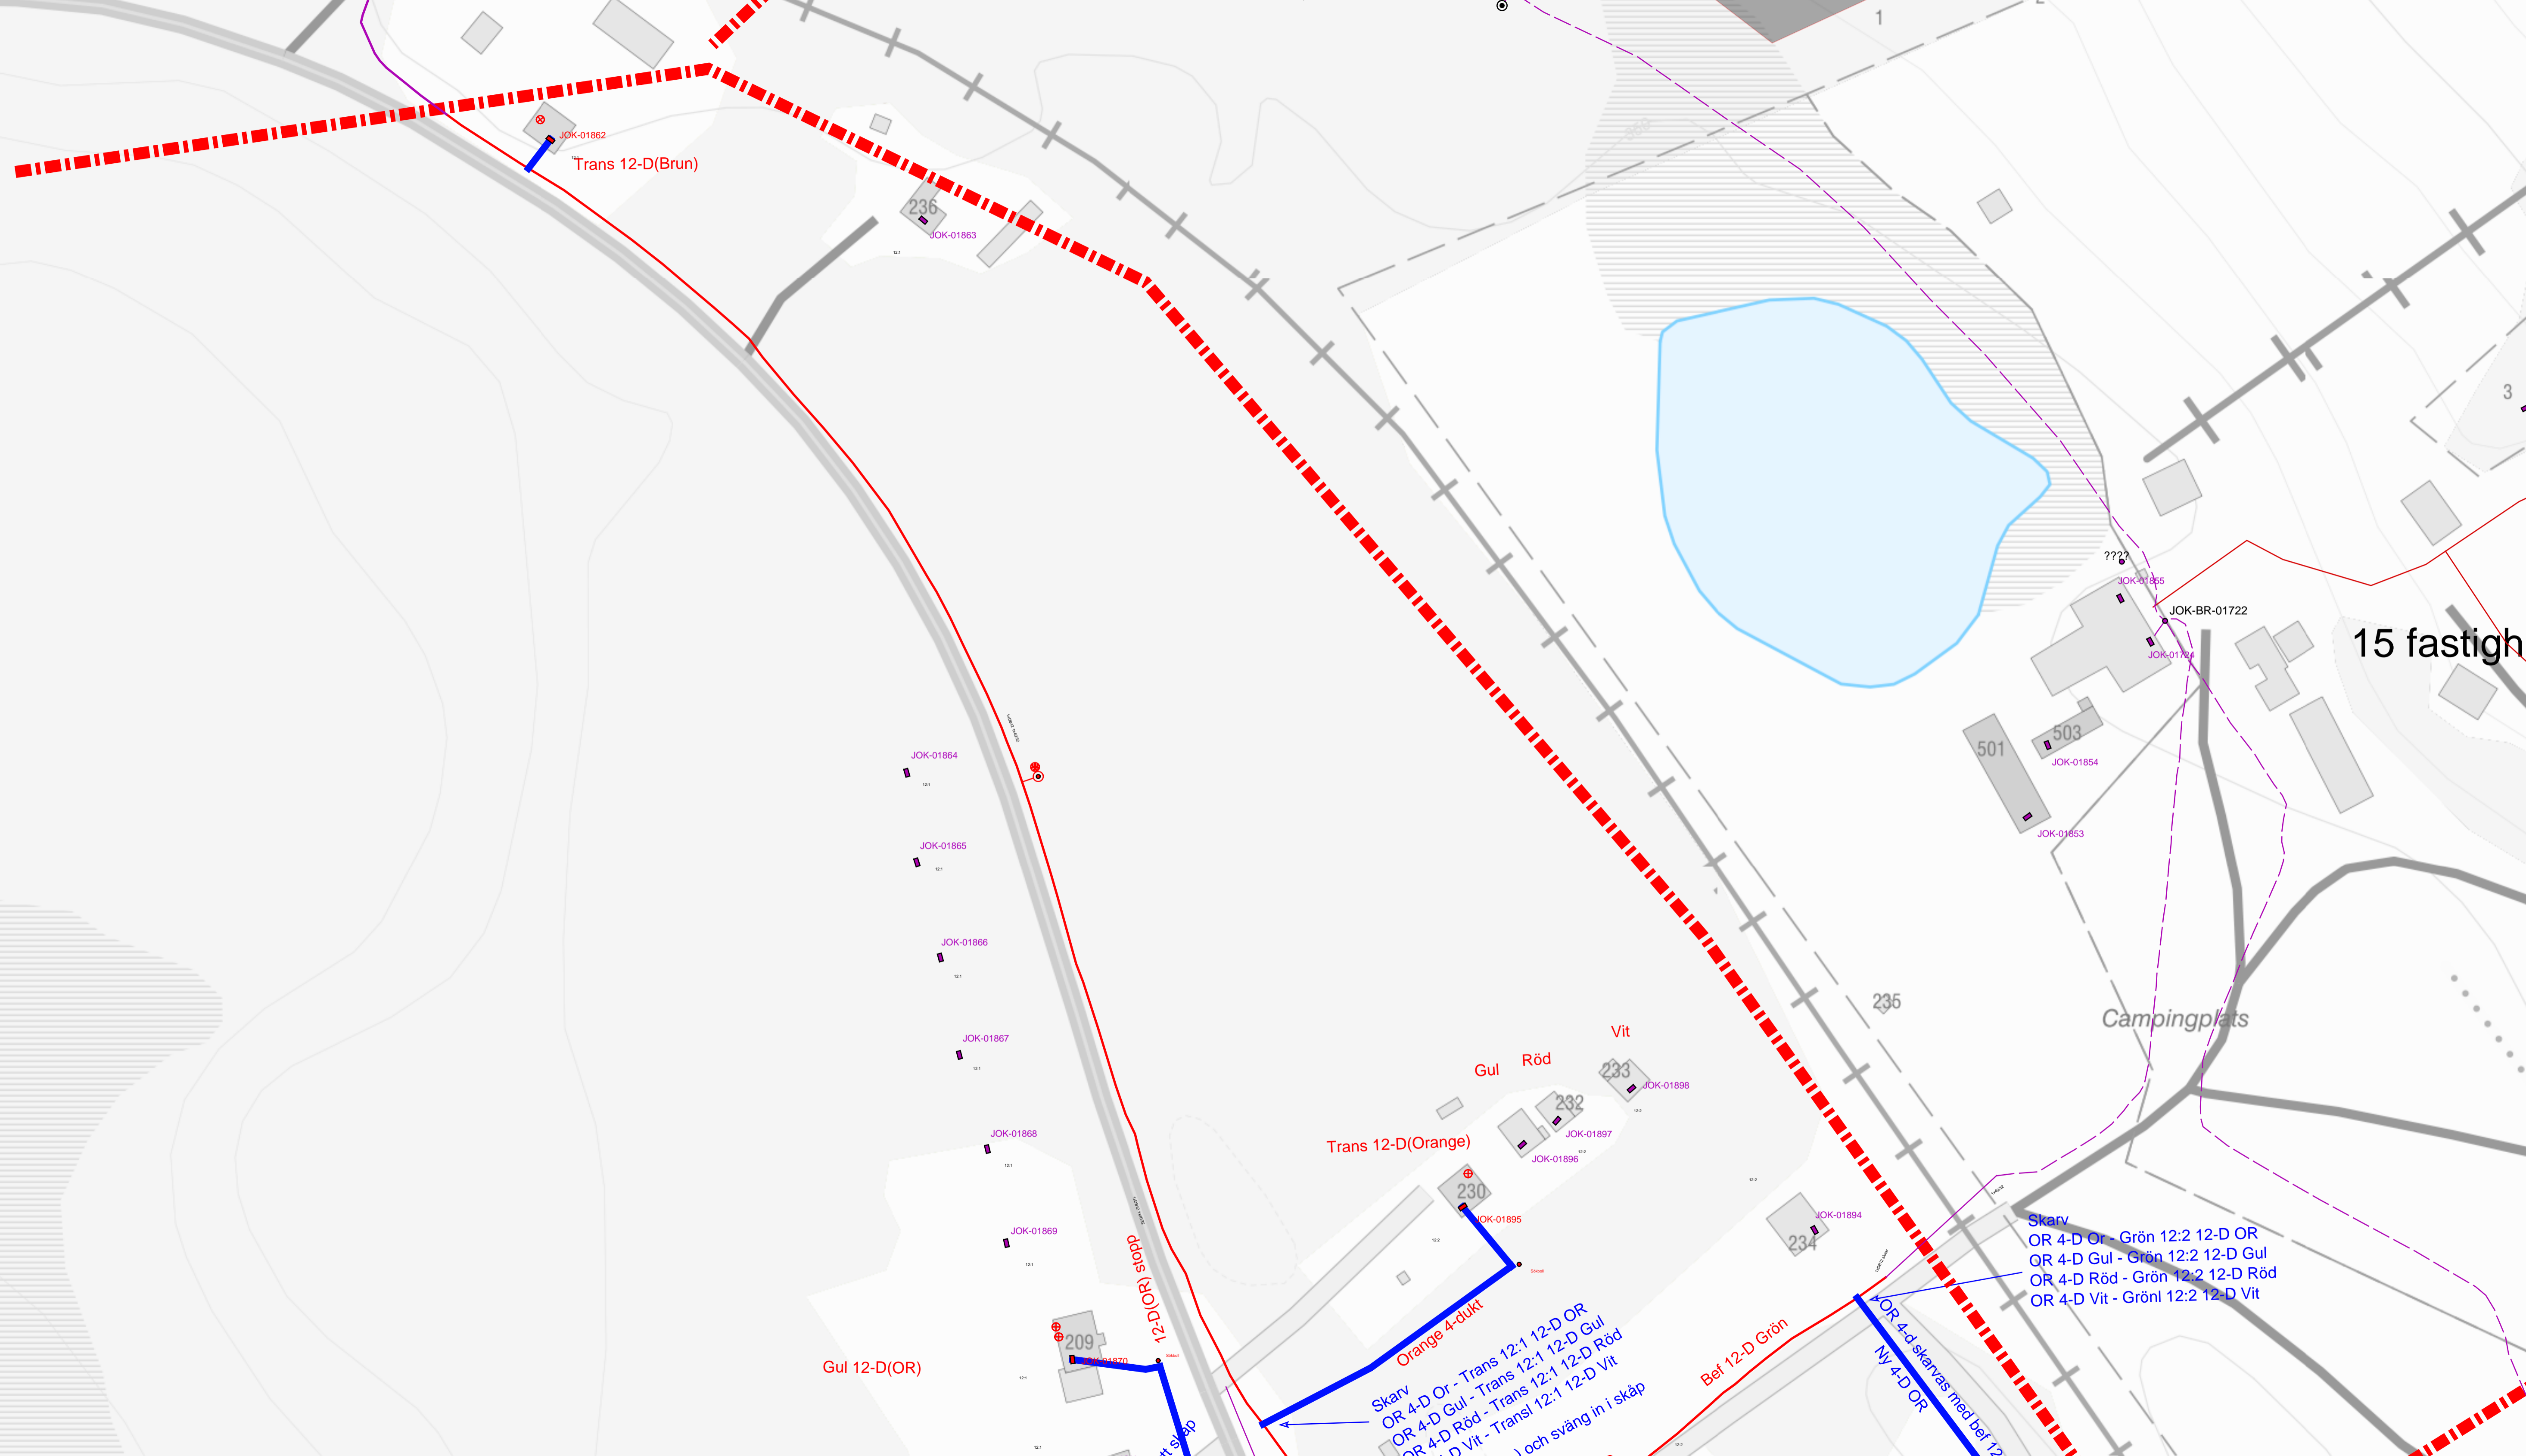

Kapa12-dukt(12:2 Grön) och sväng in i nytt skåp
även 40/32

12-D(OR) till nytt skåp

12-D(OR) stopp

Gul 12-D(OR)

OR 4-d stopp

OR 4-d(OR)

OR 4-d till nytt skåp

JOK-01862
Trans 12-D(Brun)