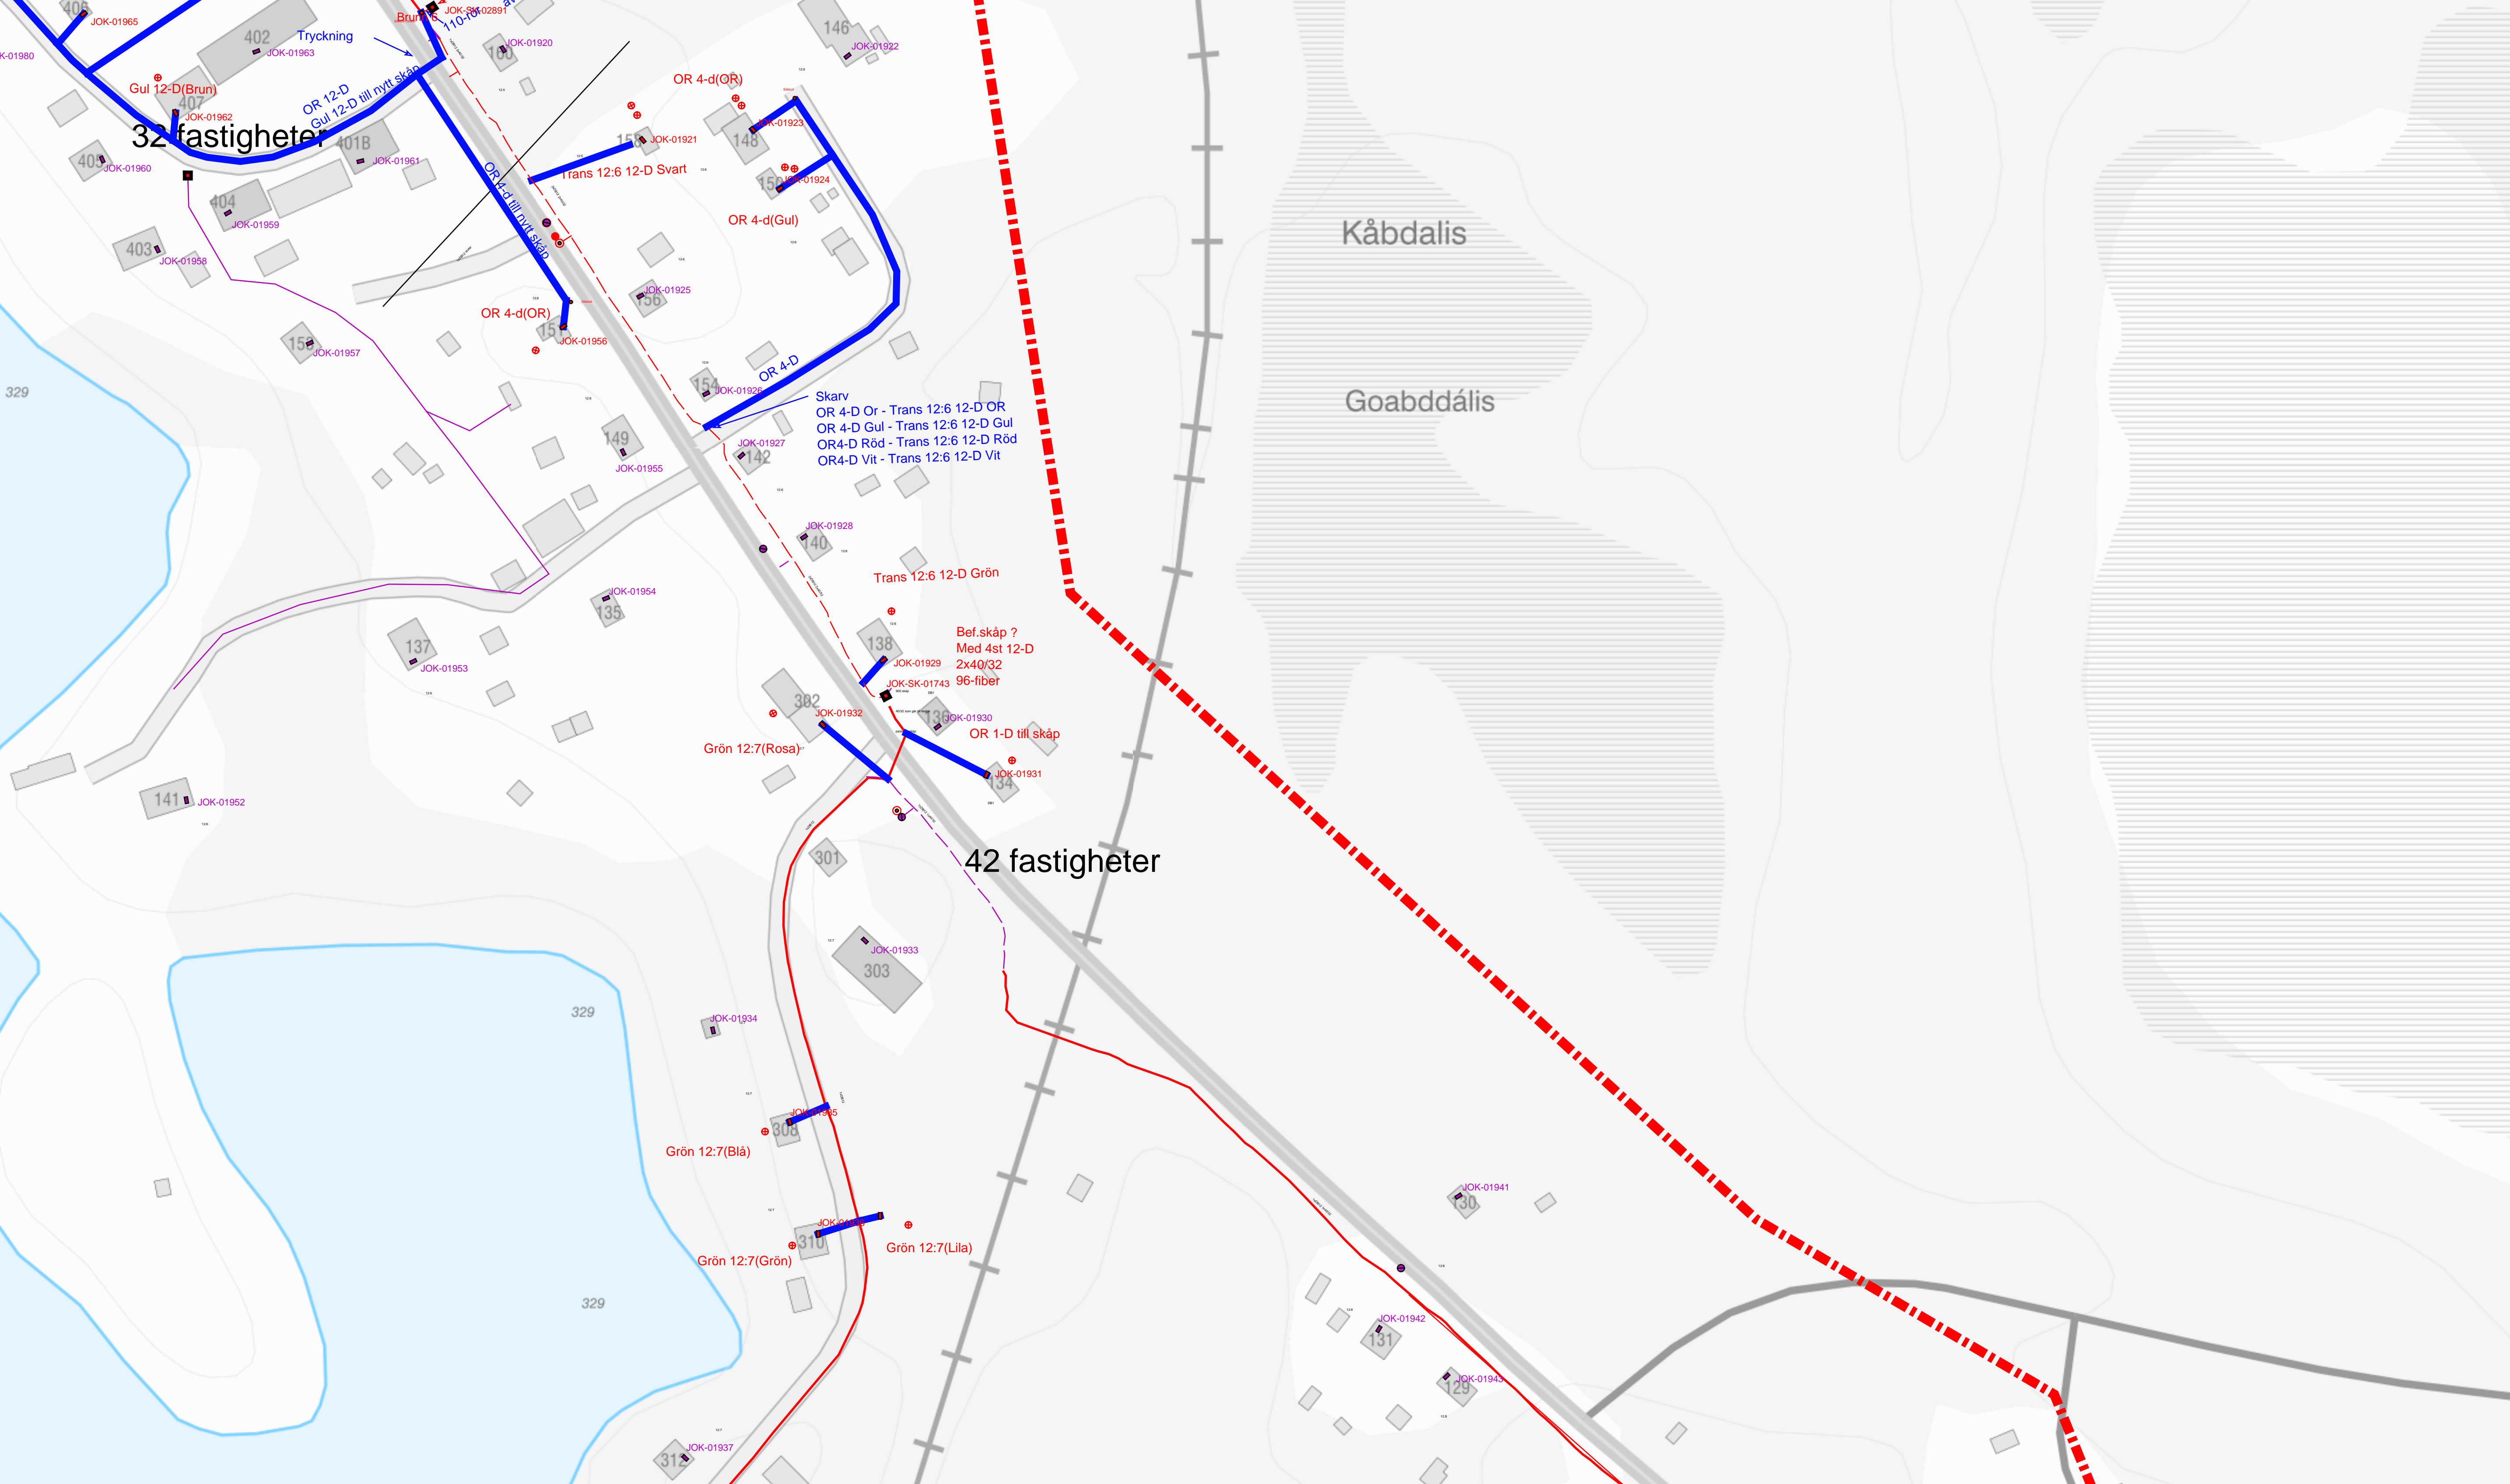

32 fastigheter

42 fastigheter

Kåbdalis

Goabddáalis

Tryckning

OR 12-D
Gul 12-D till mytt skåp

OR 4-d(OR)

Trans 12:6 12-D Svart

OR 4-d(Gul)

OR 4-d(OR)

OR 4-D

Skarv
OR 4-D Or - Trans 12:6 12-D OR
OR 4-D Gul - Trans 12:6 12-D Gul
OR 4-D Röd - Trans 12:6 12-D Röd
OR 4-D Vit - Trans 12:6 12-D Vit

Trans 12:6 12-D Grön

Bef.skåp ?
Med 4st 12-D
2x40/32
96-fiber

OR 1-D till skåp

Grön 12:7(Rosa)

42 fastigheter

Grön 12:7(Blå)

Grön 12:7(Grön)

Grön 12:7(Lila)

402

407

401B

404

403

156

155

149

137

141

302

301

303

308

310

312

146

148

150

140

138

136

134

130

131

129

405

406

408

409

410

411

412

413

414

415

416

417

418

419

420

421

422

423

424

425

426

427

428

429

430

431

432

433

434

435

436

437

438

439

440

441

442

443

444

445

446

447

448

449

450

451

452

453

454

329

329

329

JOK-01980

JOK-01965

JOK-01963

JOK-01962

JOK-01961

JOK-01959

JOK-01958

JOK-01957

JOK-01956

JOK-01955

JOK-01954

JOK-01953

JOK-01952

JOK-01951

JOK-01950

JOK-SK-02891

JOK-01923

JOK-01924

JOK-01925

JOK-01926

JOK-01927

JOK-01928

JOK-01929

JOK-SK-01743

JOK-01930

JOK-01931

JOK-01932

JOK-01933

JOK-01934

JOK-01935

JOK-01937

JOK-01941

JOK-01942

JOK-01943

JOK-01944

JOK-01945